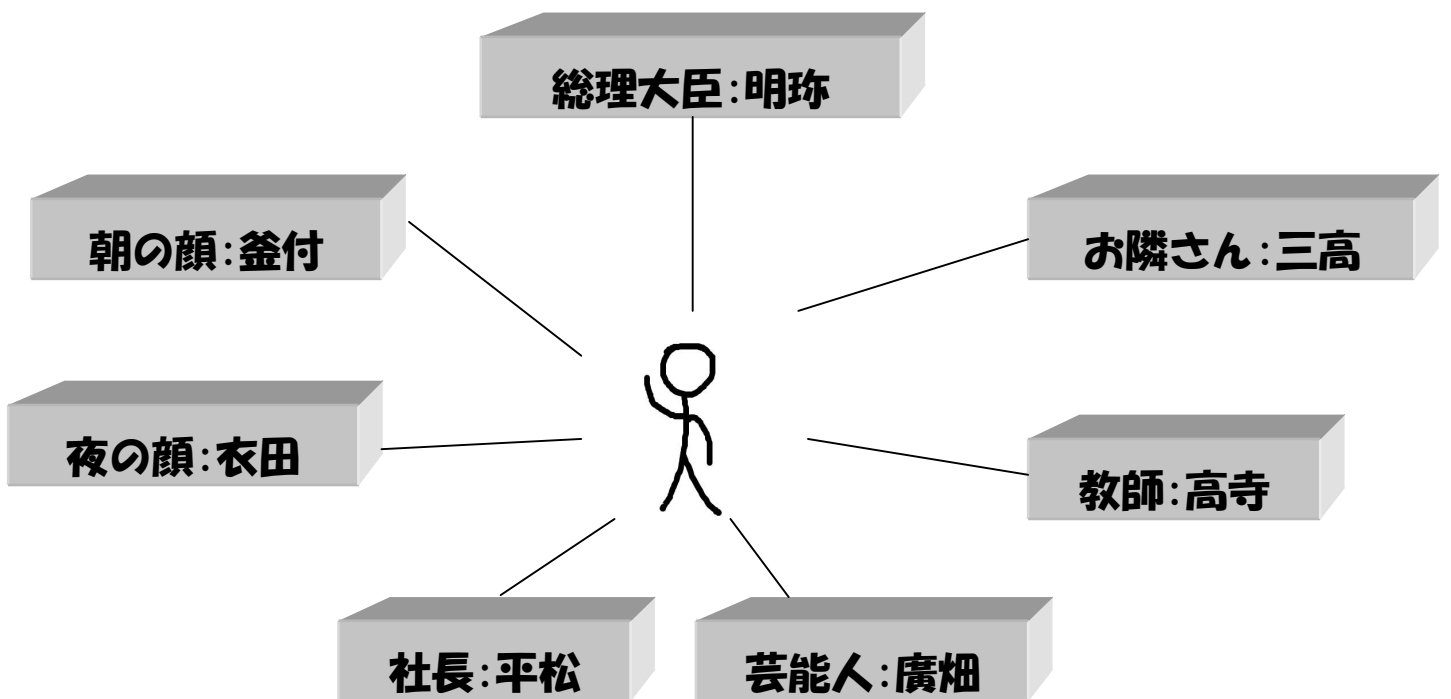

48. 合宿で発見した〇〇の意外な一面

- ・ 枝川の優男さ
- ・ ざきの根性
- ・ 横井さんのまじめなところ
- ・ 守山さんに「チャオ！」ってあいさつされたところ
- ・ 池田は身長が思ったよりも小さかった
- ・ 冬は皆太るよね～
- ・ 片付けられないぼんちゃん
- ・ はたおがバク宙できること
- ・ 負けず嫌いなじゅりちゃん
- ・ 登里さんの女装がかわいい
- ・ はたおの持続的なおおぐい
- ・ 石川の車酔い
- ・ 工藤の太ももがめっちゃ堅かった
- ・ 横井が朝ちゃんと起きたこと
- ・ ゆりえちゃんは負けず嫌い
- ・ ずーみんはずっと眠たい
- ・ しのっきーは意外と大食い
- ・ 工藤は人見知りなだけで、以外とからみやすい
- ・ 國枝はキス魔
- ・ 丹菊は変態
- ・ 岸田の留年
- ・ 児島は踏みとどまった
- ・ 秀島さんは相談にのるのが上手
- ・ ゆうこりんのテニスの指導のうまさ
- ・ ともちゃんは大食い
- ・ じゃっきいさんが驚いて「ぐはっ」と奇声を発したところ
- ・ 守山さんが彼女に対して「うっせえ！」と言ったこと
- ・ 坂東さんがお茶めだということ
- ・ ざきくんの筋肉は本物
- ・ じゅりちゃんのバイト先がポケモンセンター
- ・ えんちゃんがお姉さんらしくなったこと
- ・ のほりんはめっちゃ体力のあるムキムキさんだったこと
- ・ かなちゃんがまじめにテニス練習し続けていた
- ・ みさとちゃんがケガにも負けずテニス頑張ってた
- ・ ゆりこはテニスの教え方が上手い
- ・ かなちゃんはテニスが上手い
- ・ ゆかちゃんはおもしろ
- ・ のほりんは女装が似合う
- ・ 岸田さんはバイキングで粘る
- ・ 丹菊が試合に勝っていた