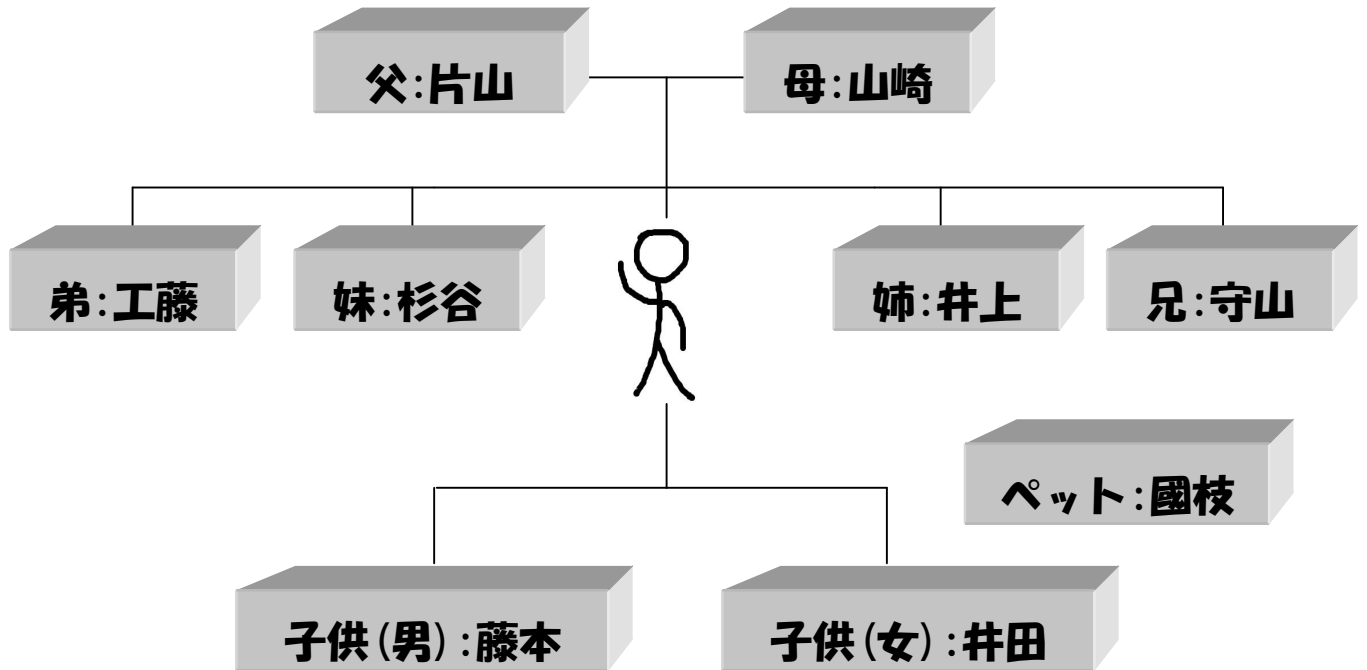

♂	1			♀	1	阪口	40
	2				2	井田	25
	3				3	篠木	19
	4				4	坂内	13
	5				5	安藤	7

こちらも決まりました!!
さすがにくちゃん!!
おめでとう♪

46. ○○なスタッフ

みなさん、想像してみてください。彼と二人、部屋でいちゃついている自分を… 手をつないで梅田を歩いている自分を…

47. あなたのまわりを J. T. T. で構成して下さい。

家族

周りの人々

48. 合宿で発見した〇〇の意外な一面

- ・ 枝川の優男さ
- ・ ざきの根性
- ・ 横井さんのまじめなところ
- ・ 守山さんに「チャオ！」ってあいさつされたところ
- ・ 池田は身長が思ったよりも小さかった
- ・ 冬は皆太るよね～
- ・ 片付けられないぼんちゃん
- ・ はたおがバク宙できること
- ・ 負けず嫌いなじゅりちゃん
- ・ 登里さんの女装がかわいい
- ・ はたおの持続的なおおぐい
- ・ 石川の車酔い
- ・ 工藤の太ももがめっちゃ堅かった
- ・ 横井が朝ちゃんと起きたこと
- ・ ゆりえちゃんは負けず嫌い
- ・ ずーみんはずっと眠たい
- ・ しのっきーは意外と大食い
- ・ 工藤は人見知りなだけで、以外とからみやすい
- ・ 國枝はキス魔
- ・ 丹菊は変態
- ・ 岸田の留年
- ・ 児島は踏みとどまった
- ・ 秀島さんは相談にのるのが上手
- ・ ゆうこりんのテニスの指導のうまさ
- ・ ともちゃんは大食い
- ・ じゃっきいさんが驚いて「ぐはっ」と奇声を発したところ
- ・ 守山さんが彼女に対して「うっせえ！」と言ったこと
- ・ 坂東さんがお茶めだということ
- ・ ざきくんの筋肉は本物
- ・ じゅりちゃんのバイト先がポケモンセンター
- ・ えんちゃんがお姉さんらしくなったこと
- ・ のほりんはめっちゃ体力のあるムキムキさんだったこと
- ・ かなちゃんがまじめにテニス練習し続けていた
- ・ みさとちゃんがケガにも負けずテニス頑張ってた
- ・ ゆりこはテニスの教え方が上手い
- ・ かなちゃんはテニスが上手い
- ・ ゆかちゃんはおもしろ
- ・ のほりんは女装が似合う
- ・ 岸田さんはバイキングで粘る
- ・ 丹菊が試合に勝っていた