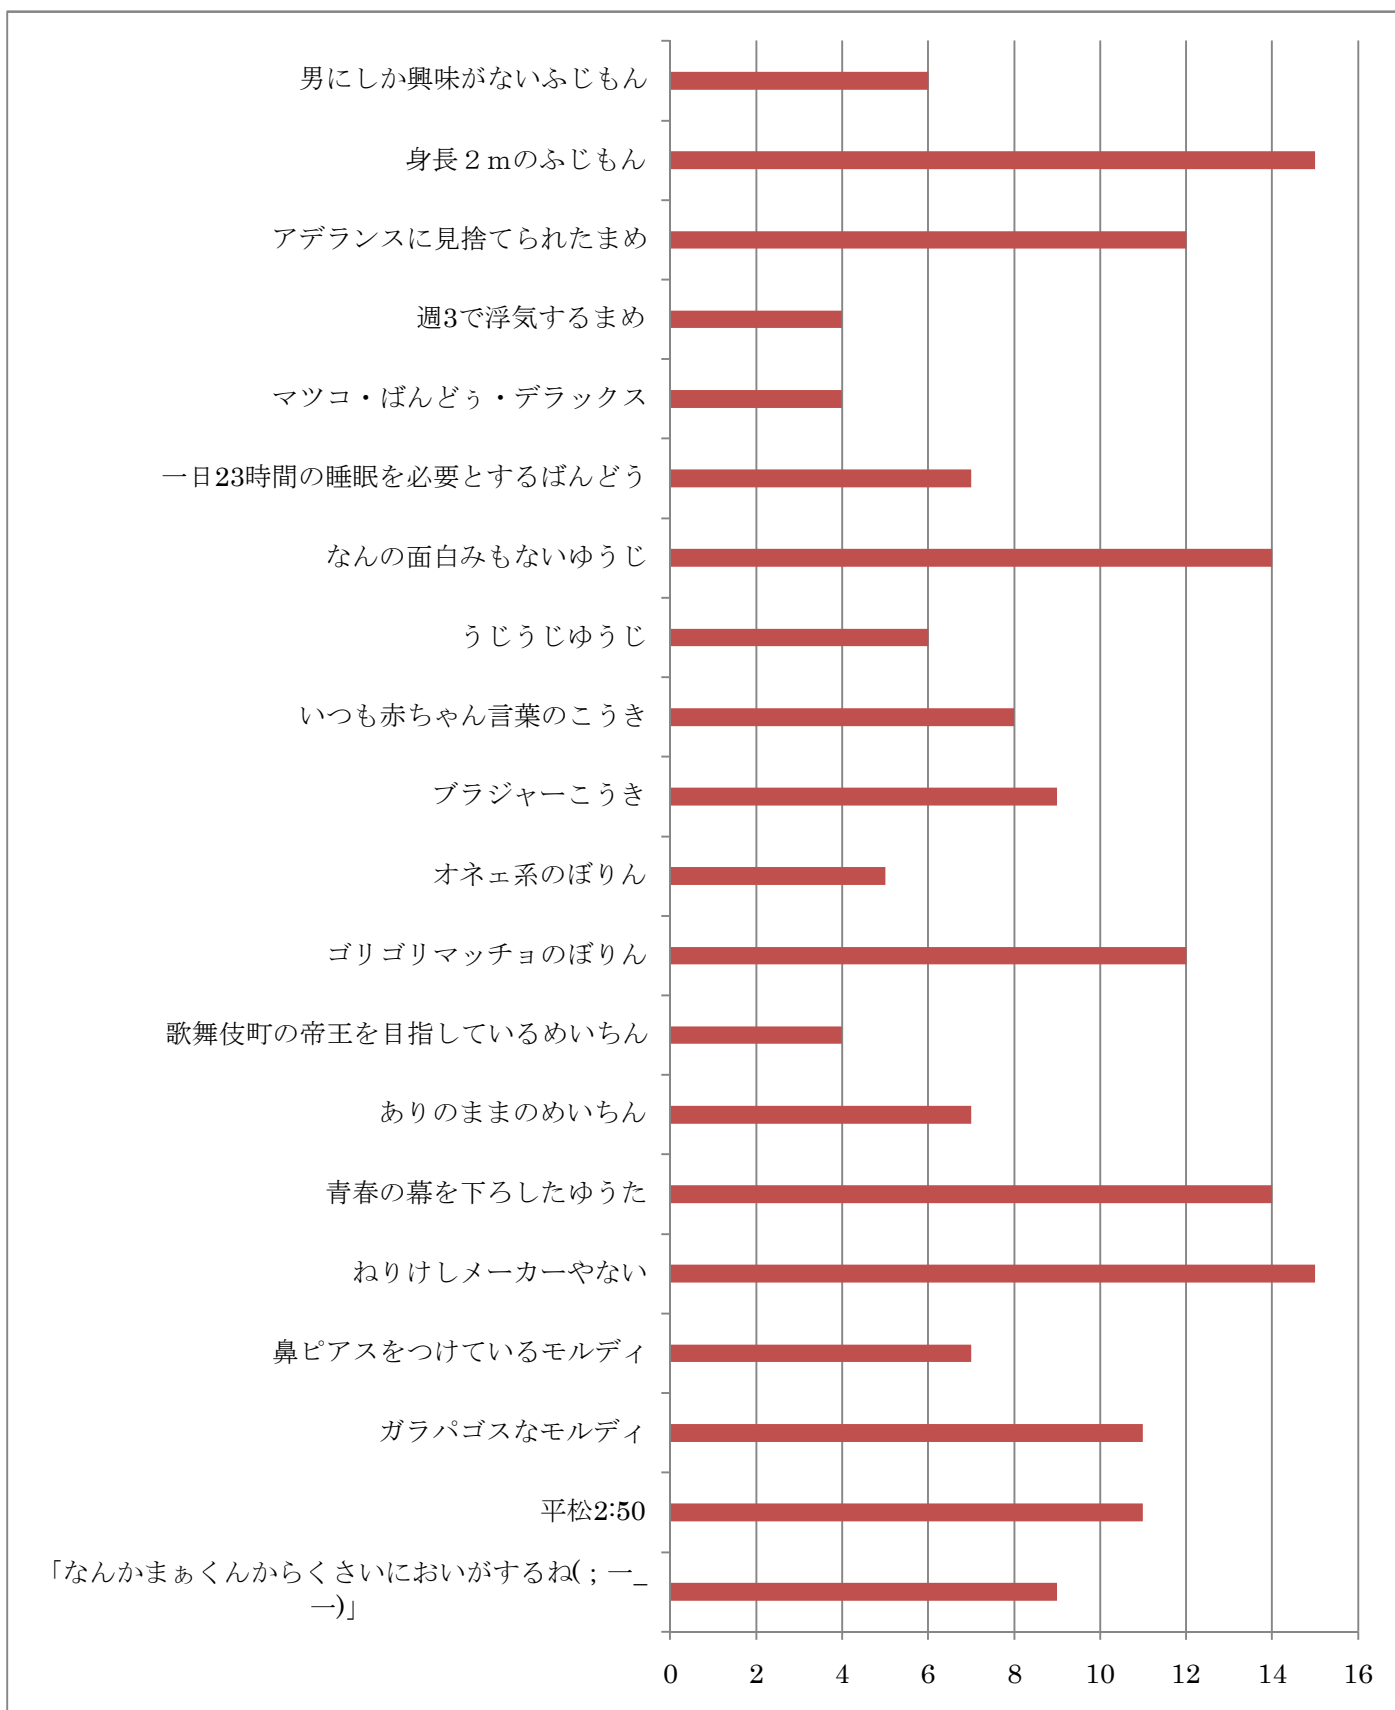

42 将来かかぁ天下な家庭をつくりそうな女子

♂	1			♀	1	安藤	28
	2				2	植山	22
	3				3	篠木	10
	4				4	衣田	9
	5				5	阪口	7

気が強そうな人ばかりがランク
イン!w
夫に優しく接してあげて下さい
ね(TT)

43. あなたが選ぶ本当のチャラ男は?

♂	1	枝川	41	♀	1		
	2	丹菊	34		2		
	3	登里	19		3		
	4	平松	12		4		
	5	藤本	7		5		

ついに決まりました!!
やはりJTTチャラ男ランキン
グ1位は枝川!!
そのチャラさはとどまるどころ
を知らないのか!?

44. あなたが選ぶ本当の食いしん坊は?

♂	1			♀	1	阪口	40
	2				2	井田	25
	3				3	篠木	19
	4				4	坂内	13
	5				5	安藤	7

こちらも決まりました!!
さすがにくちゃん!!
おめでとう♪

46. ○○なスタッフ

みなさん、想像してみてください。彼と二人、部屋でいちゃついている自分を… 手をつないで梅田を歩いている自分を…